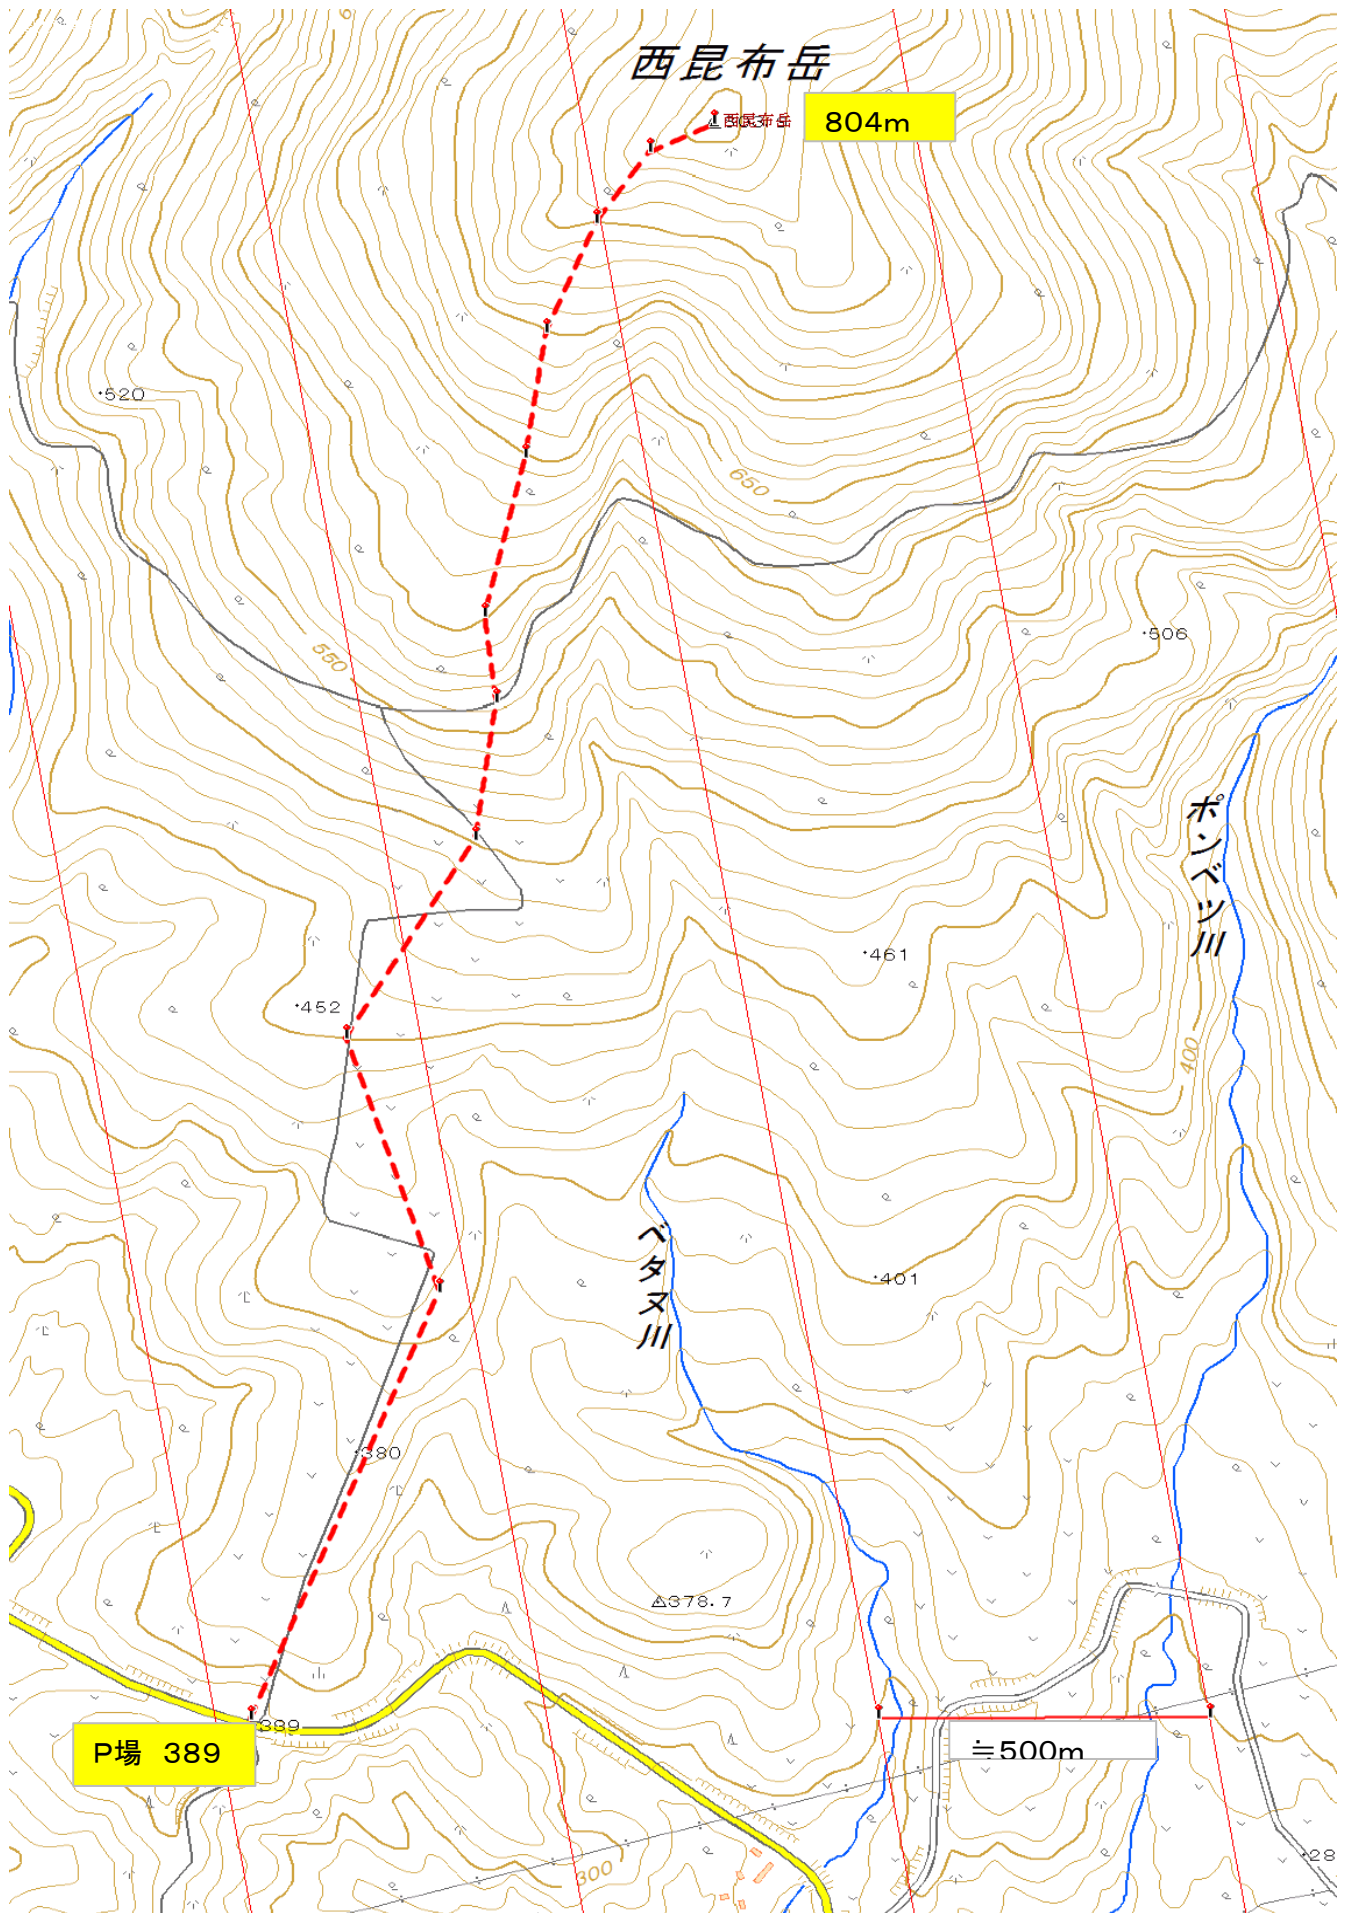

西昆布岳

西昆布岳 804m

P場 389

≒ 500m